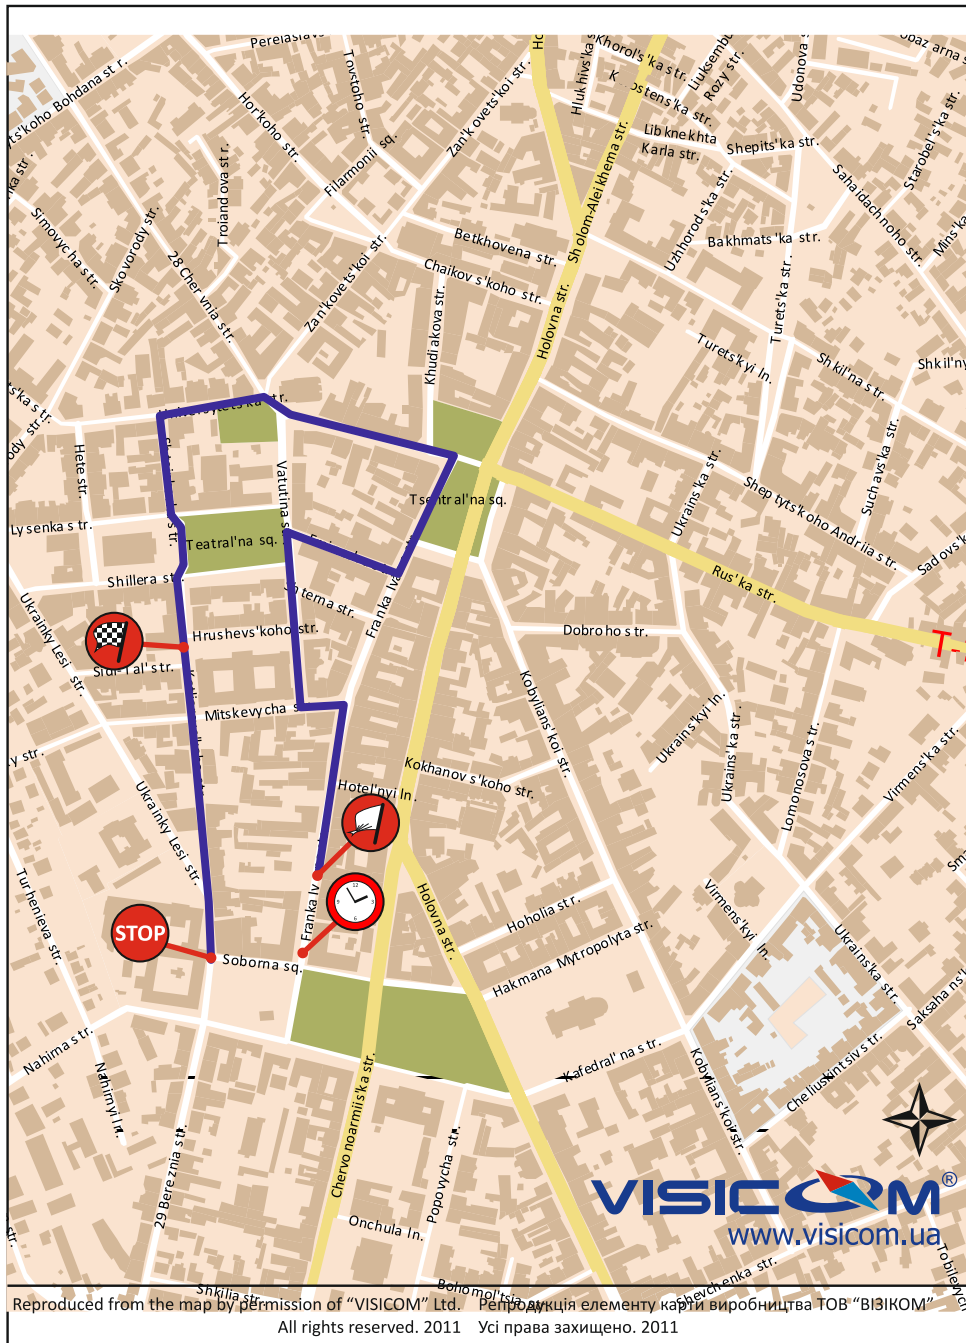

MAP SSS 12/13 CHERNIVTSI
КАРТА ССД 12/13 ЧЕРНІВЦІ

Reproduced from the map by permission of "VISICOM" Ltd. Репродукція елементу карти виробництва ТОВ "ВІЗІКОМ"
All rights reserved. 2011 Усі права захищено. 2011